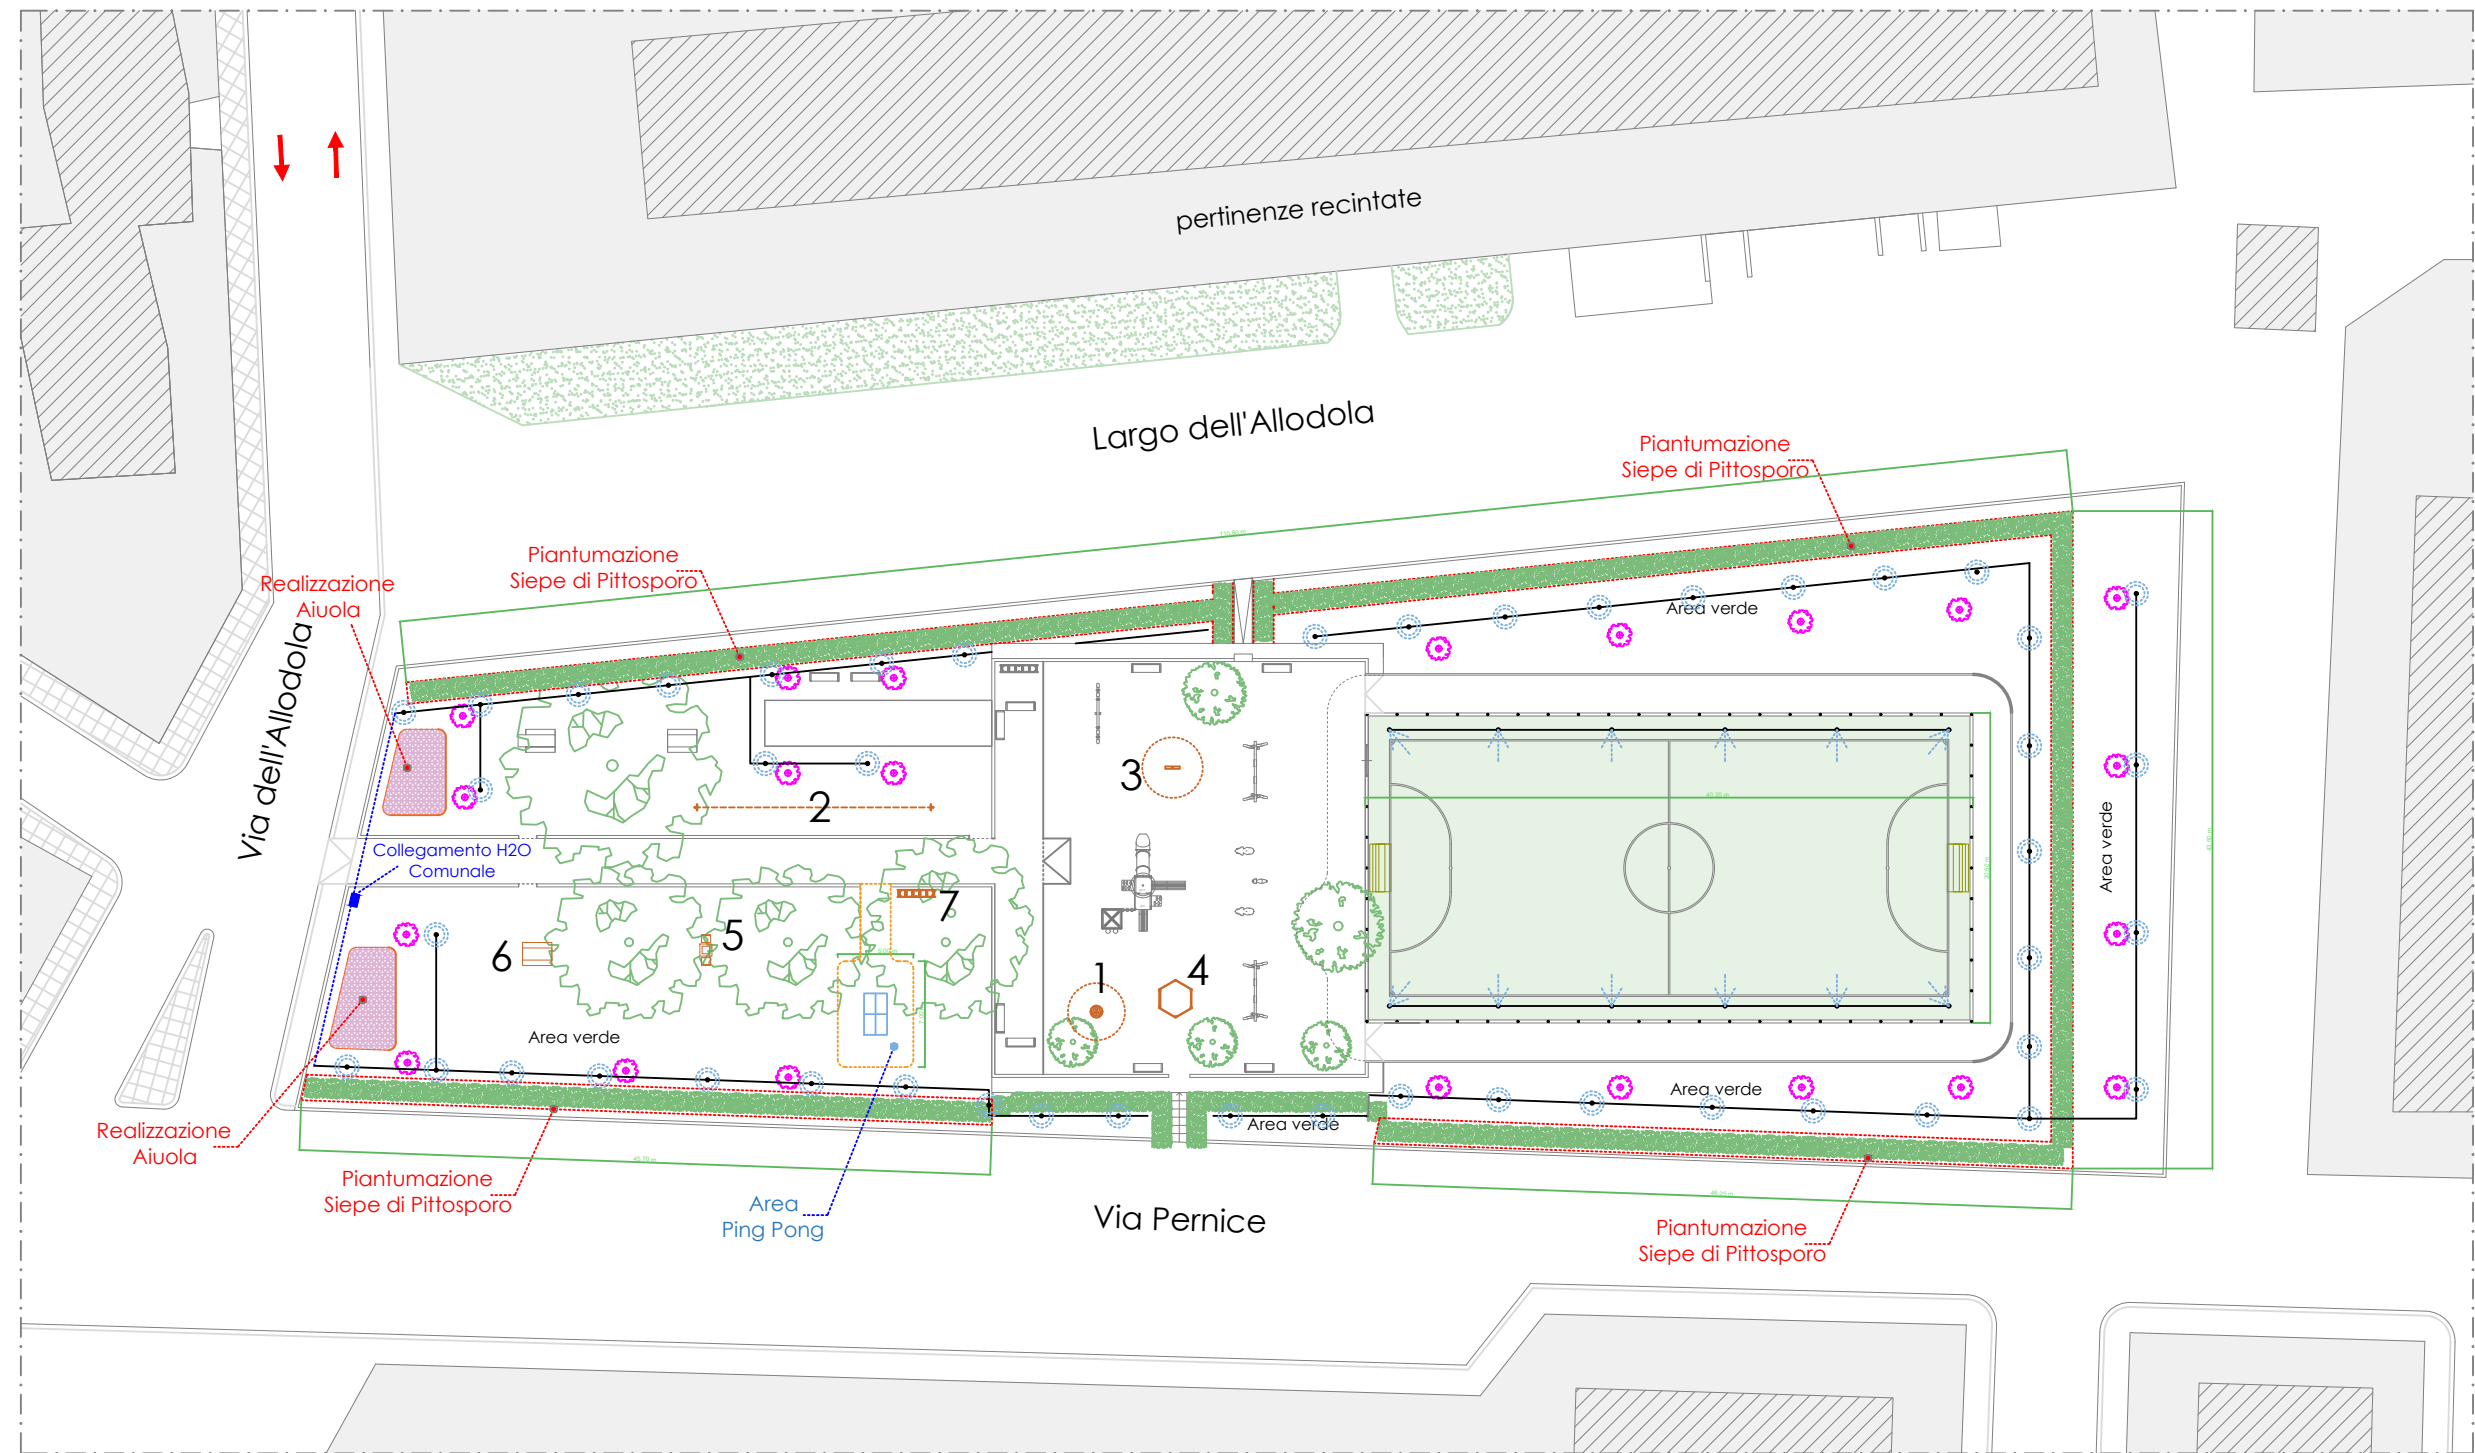

## Planimetria Generale STATO DI PROGETTO

Scala 1:500

### Legenda

-  Area da piantumare per realizzazione siepe con Pittosporo
-  Aree destinate ad aiuola
-  Nuova pianta di Falso pepe
-  Collegamento con rete distribuzione acque Comunale
-  Linea di irrigazione con gocciolatoi
-  Area con Tavolo da Ping Pong in cemento per esterni

GIOCHI	
Rif.	Tipologia
1	Cesto canestro Surpriseball
2	Telefono senza fili Vox
3	Canestro Miraball
4	Struttura per arrampicata

ARREDI	
Rif.	Tipologia
5	Tavolo Dama
6	Tavolo pic-nic con panche in legno
7	Rastrelliera porta bici 6 posti